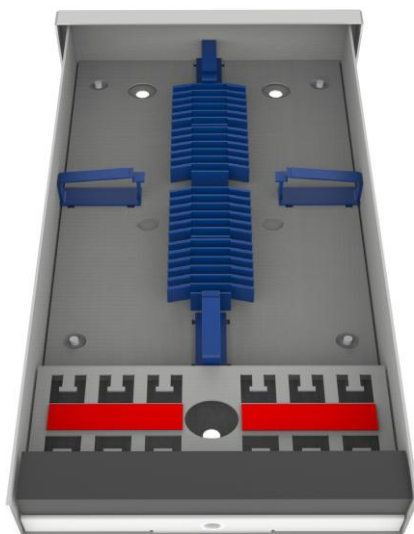

Inntaksboks FTTH Skjøteboks opp til 96 fiber

Inntaksboks FTTH Skjøteboks 96 fiber

Leveres komplett med fiberhåndtering og skjøteholdere. Passer til standard kabel og mikrokabel.
For bruk i beskyttet utendørsmiljø. Kan forankres med en spesial skrue.

Egenskaper

- Høyde 295 mm
- Bredde 135 mm
- Dybde 40 mm
- Materiale Alusink IP20
- Overflatebehandling Pulverlakkert Grå
- Kapasitet Opp til 96 fiberskjøter

Bestillingsinformasjon

El Nr.	Part Name
6904308	Inntaksboks FTTH Skjøteboks 96 fiber