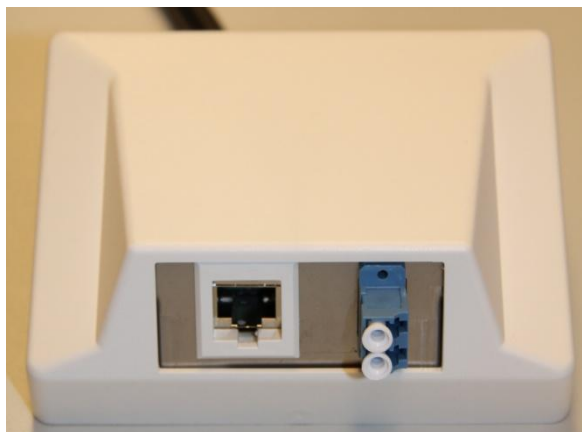

Bergen Cabling Uttak for 1xRJ45 STP Cat6A + 1xduplex LC 9/125

Bergen Cabling Uttak for for 1xRJ45 STP Cat6A + 1x Duplex LC 9/125

Bergen Cabling vegguttak designet for bruk med Bergen Cabling Hybrid kabel S/FTP Cat7+2OS2 singelmode fibre (BC-10-003). Kommer med 1xRJ45 skjermet Cat6A kontakt for kommunikasjon opp til 500MHz, 100Ω, og 1xDuplex LC 9/125 adapter. Kontakten er laget for applikasjoner opp til 10 Gigabit Ethernet på fast leder, og bør bli håndtert i henhold til installasjonsmanual og med Bergen Cabling sitt termineringsverktøy (BC-14-001) for kontakten.

Dimensjon

Height: 90 mm
Width: 115 mm
Depth: 45 mm.

Bestillingsinformasjon

El Nr.	Part Name
6904230	Uttak 1xRJ45 Cat6A STP+LC SM