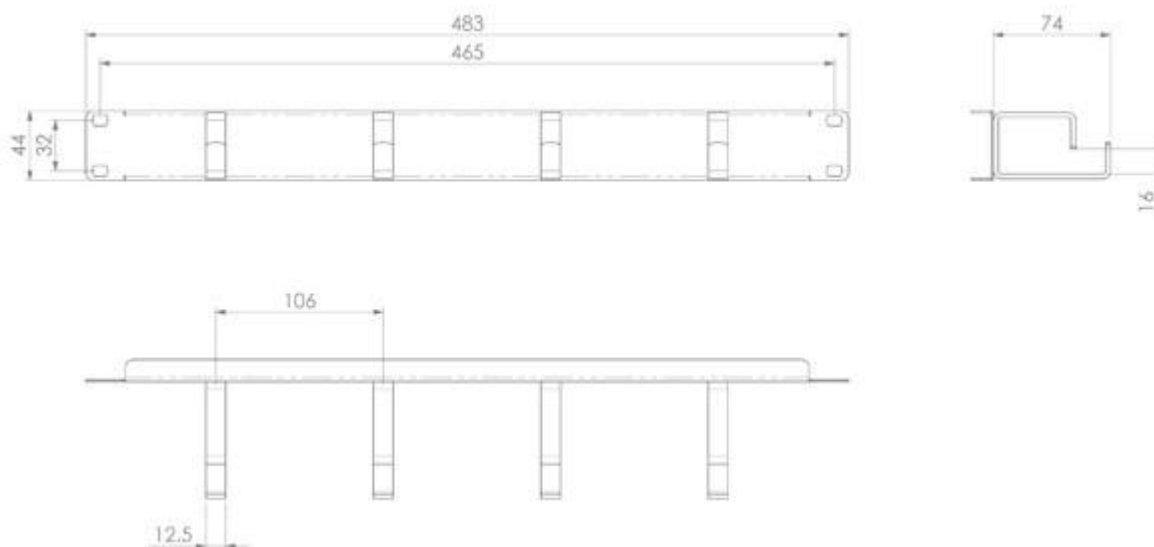

Bergen Cabling Patcheguide i stål

Bergen Cabling Patcheguide i stål, svart eller grå med 74mm kabelringer

19" Patcheguide 1HU i grå eller sort lakkert stål. 4 kabelringer.

Spesifikasjoner

ELEMENT	CHARACTERISTIC
Height (mm)	44
Width (mm)	483
Depth (mm)	88
Net weight (kg)	0.33
Number of cable rings 74mm	4
Material	Cold Rolled Steel
Material thickness (mm)	1.2
Colour	Black RAL 9004 or Grey RAL 7035
Operating temperature (°C)	-40 to +60
Designed in accordance with	TIA/EIA 568.C, ISO/IEC 11801, EN50173, IEC60304, IEC61754, EN297-1
Compliant to	RoHS, Reach/SVHC

Teknisk tegning

Bestillingsinformasjon

El Nr.	Part Name
6904215	Patcheguide 19" Sort lakkert
6904216	Patcheguide 19" Grå lakkert