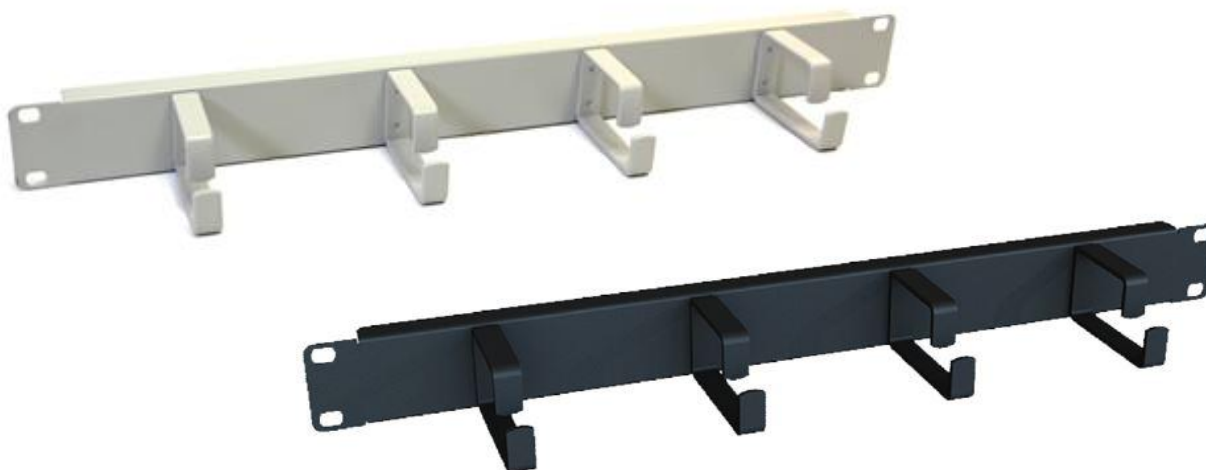

Bergen Cabling Patcheguide i stål

Bergen Cabling Patcheguide i stål, svart eller grå med 74mm kabelringer

19" Patcheguide 1HU i grå eller sort lakkert stål. 4 kabelringer.

Spesifikasjoner

ELEMENT	CHARACTERISTIC
Height (mm)	44
Width (mm)	483
Depth (mm)	88
Net weight (kg)	0.33
Number of cable rings 74mm	4
Material	Cold Rolled Steel
Material thickness (mm)	1.2
Colour	Black RAL 9004 or Grey RAL 7035
Operating temperature (°C)	-40 to +60
Designed in accordance with	TIA/EIA 568.C, ISO/IEC 11801, EN50173, IEC60304, IEC61754, EN297-1
Compliant to	RoHS, Reach/SVHC

Teknisk tegning

Bestillingsinformasjon

El Nr.	Part Name
6904215	Patcheguide 19" Sort lakkert
6904216	Patcheguide 19" Grå lakkert