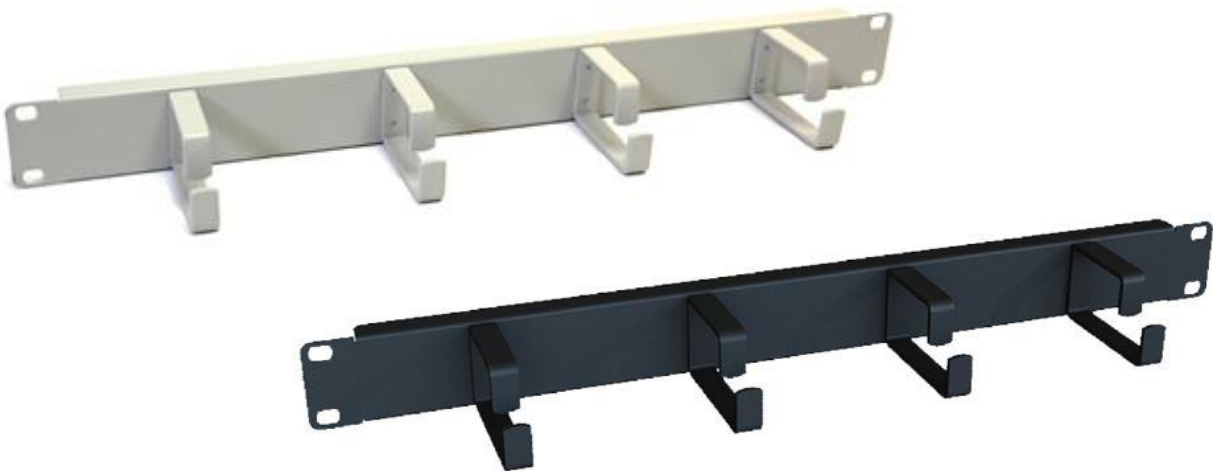

Bergen Cabling Patcheguide i stål

Bergen Cabling Patcheguide i stål, svart eller grå med 74mm kabelringer

19" Patcheguide 1HU i grå eller sort lakkert stål. 4 kabelringer.

Spesifikasjoner

ELEMENT	CHARACTERISTIC
Height (mm)	44
Width (mm)	483
Depth (mm)	88
Net weight (kg)	0.33
Number of cable rings 74mm	4
Material	Cold Rolled Steel
Material thickness (mm)	1.2
Colour	Black RAL 9004 or Grey RAL 7035
Operating temperature (°C)	-40 to +60
Designed in accordance with	TIA/EIA 568.C, ISO/IEC 11801, EN50173, IEC60304, IEC61754, EN297-1
Compliant to	RoHS, Reach/SVHC

Teknisk tegning

Bestillingsinformasjon

El Nr.	Part Name
6904215	Patcheguide 19" Sort lakkert
6904216	Patcheguide 19" Grå lakkert