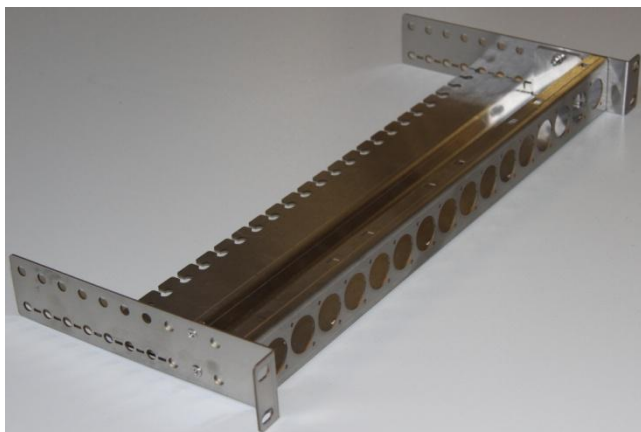

Bergen Cabling Patchepanel for 16 XLR adaptere

Figur 1 Front/ Side

Figur 2 Front med adaptere (ikke inkludert)

16 ports Patchepanel for XLR adaptere

19" Patchepanel 1HU i rustfritt stål, regulerbar front fra 0-7cm. Robust løsning med god strekkavlastning. Adaptere/kontakter bør brukes med plastikkring for å oppnå god isolasjon. Slike adaptere fra kan kjøpes separat, se bestillingsinformasjon.

Dimensjoner

Height:	4.5 cm
Width:	44.6 cm
Depth:	20.0 cm
Diameter ø:	2.4 cm

Inkludert

Grounding facilities included as well as labeling solution with plastic cover.

Bestillingsinformasjon

El Nr.	Part Name
6904210	XLR panel 16p stål
6904240	Kontakt XLR hann sort Neutric
6904241	Kontakt XLR hunn sort Neutric