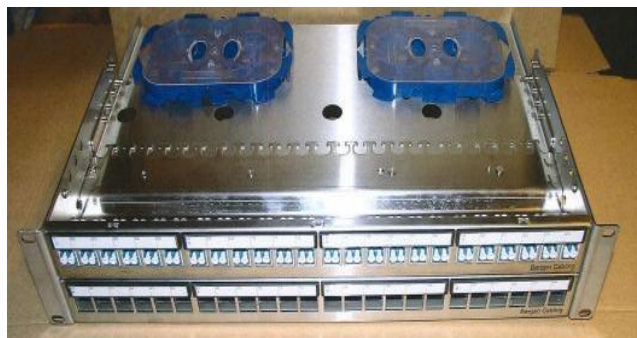

## Bergen Cabling Hybrid Patchpanel med Cat.6A RJ45 kontakter og LC adaptere for sveising

### Hybrid Patchpanel for opp til 24 Cat6A kontakter og 24 LC duplex SM adaptere

---

19" Patchpanel 1HU eller 2HU i rustfritt stål.

Regulerbar front fra 0-7cm.

Robust løsning med god strekkavlastning. Unik håndtering av kobber og fiber i samme panel.

### Dimensjoner 1 HU panel

---

Height: 4,5 cm  
Width: 44,6 cm  
Depth: 20,0 cm

### Dimensjoner 2 HU panel

---

Height: 8,8 cm  
Width: 44,6 cm  
Depth: 20,0 cm