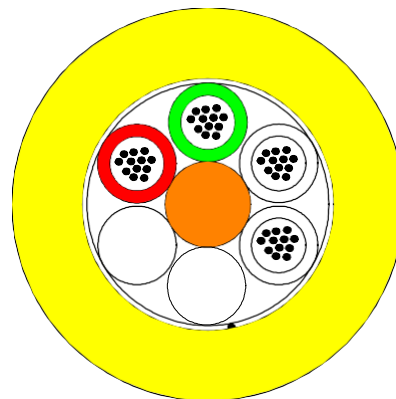

Bergen Cabling LAN QXXI Fiberkabel

Bruksområde

Robust løskledningsstamkabel som er godt egnet for LAN og WAN. Kabelen er robust og har et bredt temperaturområde tilpasset nordiske forhold. Kabelen er beregnet både for både for innendørs og utendørs installasjoner for kortere linker der man ønsker å unngå overgangsskjøter mellom utendørs og innendørs kabel. Kabelen har bland annet UV stabilisert ytterkappe, har tørr kjerne med svellemiddel og fettfylte fiberrør for å forhindre langsgående vanninntrengning. I tillegg er kabelen brannhemmende og halogenfri og tilfredsstillende IEC60332-3-24

Standarder

EN 187 000
IEC 60794-2
IEC 60794-2-20
IEC 60794-2-21
ISO 11801 2nd edition
EN 50 173-1

Konstruksjon

Fargekode

Fiber	Farge	Fiber	Farge	Rør nr.	Farge
1	Hvit	7	Brun	1	Rød
2	Rød	8	Sort	2	Grønn
3	Gul	9	Fiolett	3	Hvit
4	Grønn	10	Turkis	4	Hvit
5	Blå	11	Oransje	5	Hvit
6	Grå	12	Rosa	6(eller flere)	Hvit

Fyllere er nøytrale/hvite

Senter strekkelement	Ø2.5 mm FRP streng
Fiberrør	Ø2.3 mm
Vanntetting	Kabelkjernen er vanntett med svelletape og svellegarn
Båndering	Polyestertape
Rivetråd	Polyesterrivetråd for splitting av kappen ved avmantling
Ytterkappe	FireRes [®] , Brannhemmende og halogenfri, LSHF-FR, UV stabilisert, EN 50290-2-27